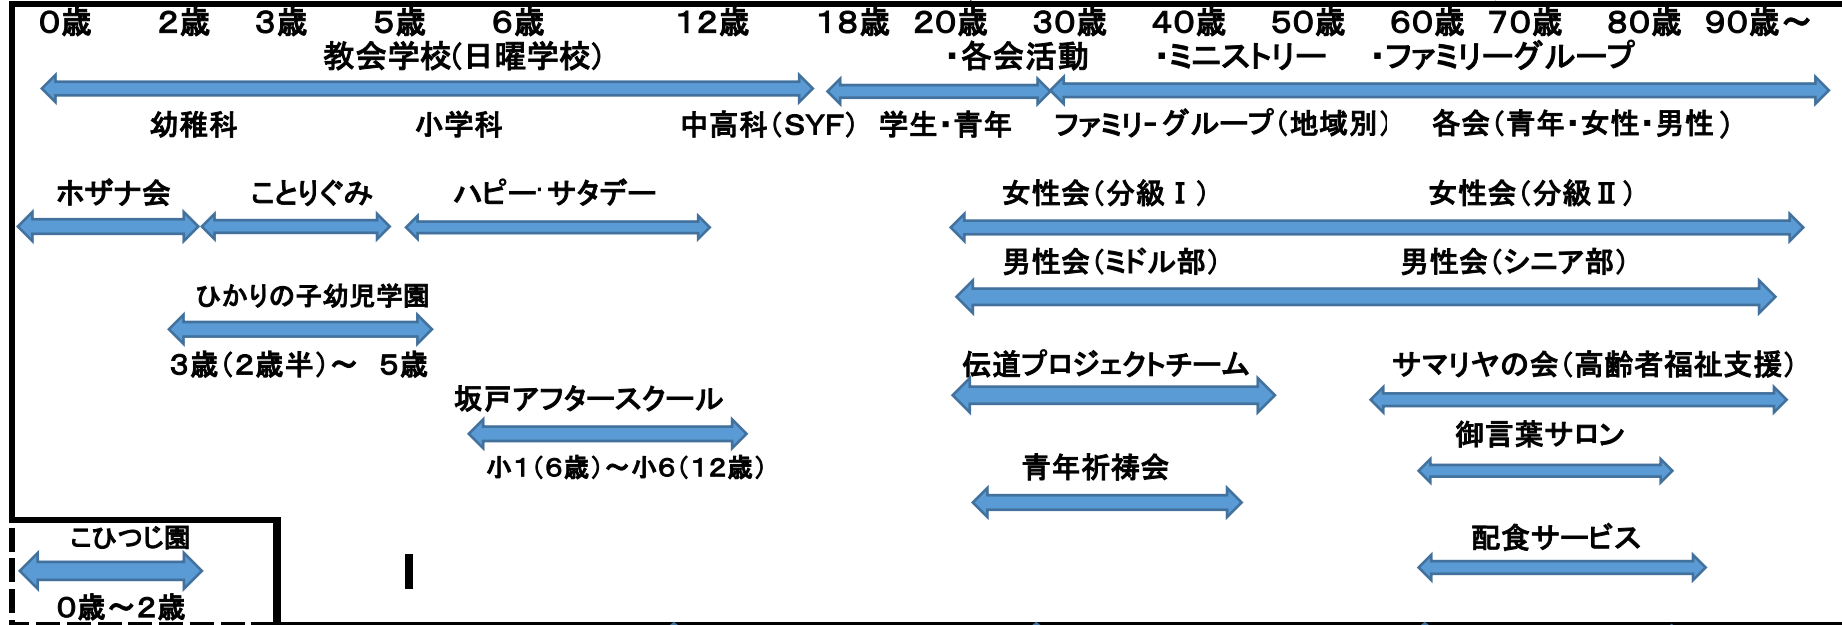

坂戸キリスト教会10年ビジョン(ライフプラン構想)

2018年2月現在

◎2018年度教会聖句 「アバ父よ、あなたにはできない事はありません。どうかこの杯をわたしから取りのけてください。しかし、わたしの思いではなく、みこころのままになさってください。」マルコ14:36

・目標 隣人を愛し、仕え合う 希望の教会 ～祈りを中心とした教会形成～

10年ビジョン(2013年～2022年) 次世代育成&ミドル成長&シニア安心プロジェクトの活動と計画

2018年～2019年 こひつじ園 坂戸市認可小規模保育 事業所	新築開園	ひかりの子幼児学園 坂戸市認可外保育施設 教会付属幼児園	放課後子ども活動 家庭の支援 (学カ・スポーツ・食育)	ミドル世代の育成と活動 奉仕を通して伝道・神の家族相互形成 ・出会いと結婚 ・夫婦の成熟 伝道プロジェクトチーム (祈り・研修・奉仕) ・「伝道」についての研修・奉仕 ・特別伝道礼拝とチャリティークリスマス 6月17日・9月23日・12月15日 (春の特伝) (召天者) (クリスマス)	ファミリーグループ ・ファミリーグループの 交わりと緊急連絡体制 ・リーダーの育成 ・定例家庭集会 (小鹿野宅・第3土曜日) (丹川宅・第4水曜日)	シニア福祉活動 ・御言葉サロン ・配食サービス ・グランドゴルフ ・サマリヤの会 シニアサロン ・交流サロン ・ボランティア活動
幼・保合同検討・運営委員会 (9名の委員)(隔月開催)						